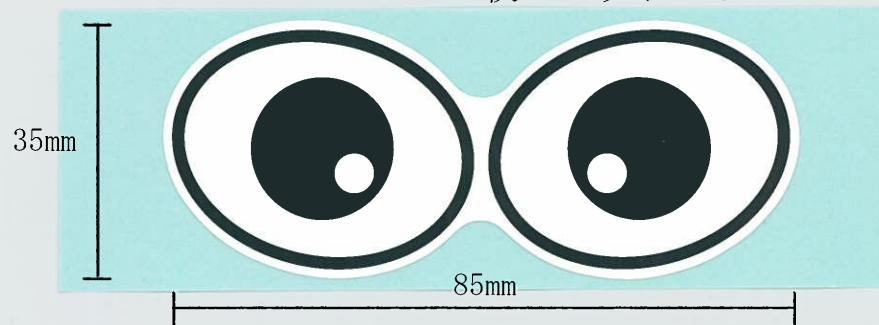

重機用目玉シート・各種目玉シール サイズサンプル一覧

※ 単価は消費税10%込みの料金です

[目玉マグネットシート]

サイズ … 420mm×300mm角
(目玉切り抜き後 約365mm×285mm)
シルク印刷 ニス加工

2枚 (両目分) 1セット @4,400

[目玉シール (特大)]

サイズ … 420mm×300mm角
(目玉切り抜き後 約365mm×285mm)
ユポ紙 裏のり

2枚 (両目分) 1セット @3,300

目玉シール (小) サイズ … 85mm×35mm
50枚 1セット @550

目玉シール (大) サイズ … 180mm×70mm
50枚 1セット @1,100