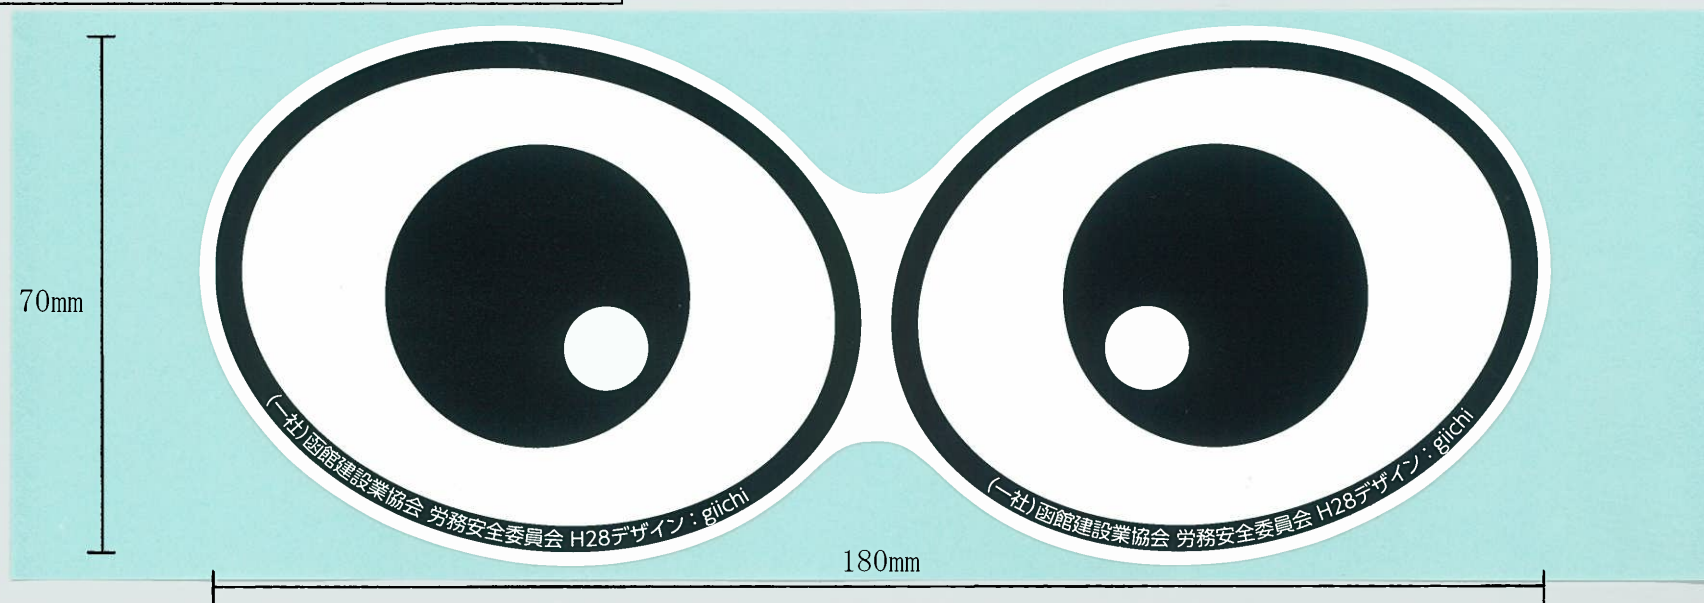

重機用目玉シート・各種目玉シール サイズサンプル一覧

※ 単価は消費税10%込みの料金です

[目玉マグネットシート]

サイズ … 420mm×300mm角
(目玉切り抜き後 約365mm×285mm)
シルク印刷 ニス加工

2枚 (両目分) 1セット @4,400

[目玉シール (特大)]

サイズ … 420mm×300mm角
(目玉切り抜き後 約365mm×285mm)
ユポ紙 裏のり

2枚 (両目分) 1セット @3,300

目玉シール (小) サイズ … 85mm×35mm
50枚 1セット @550

目玉シール (大) サイズ … 180mm×70mm
50枚 1セット @1,100