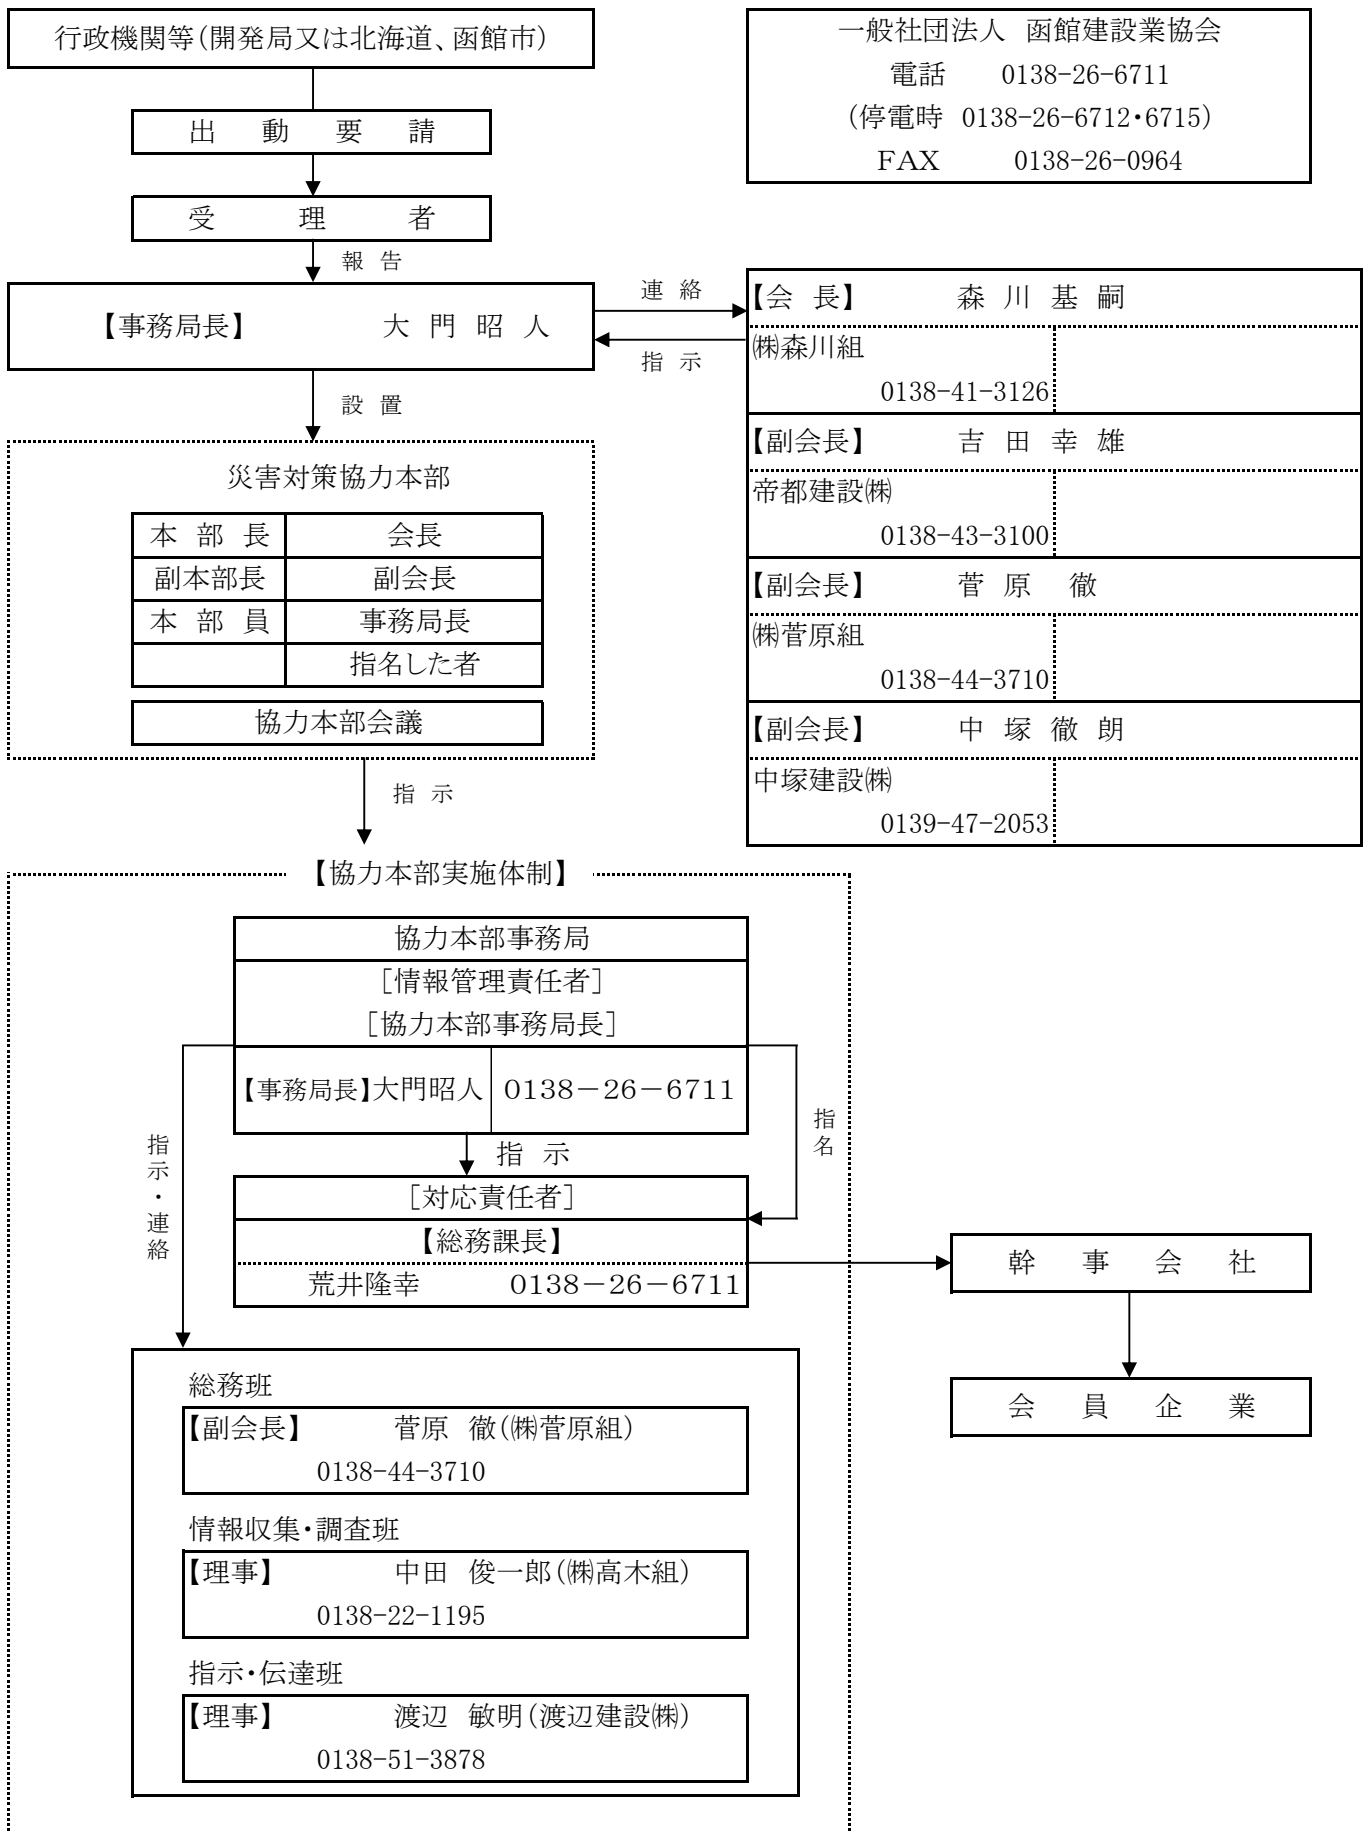

非常時参集体制及び連絡網

災害対策協力本部指示・連絡系統

応急対策業務実施体制指示・連絡系統(地区別協力会員企業)

(97社)

協力本部事務局長

【事務局長】 大門 昭 人

対応責任者

【総務課長】 荒井 隆 幸