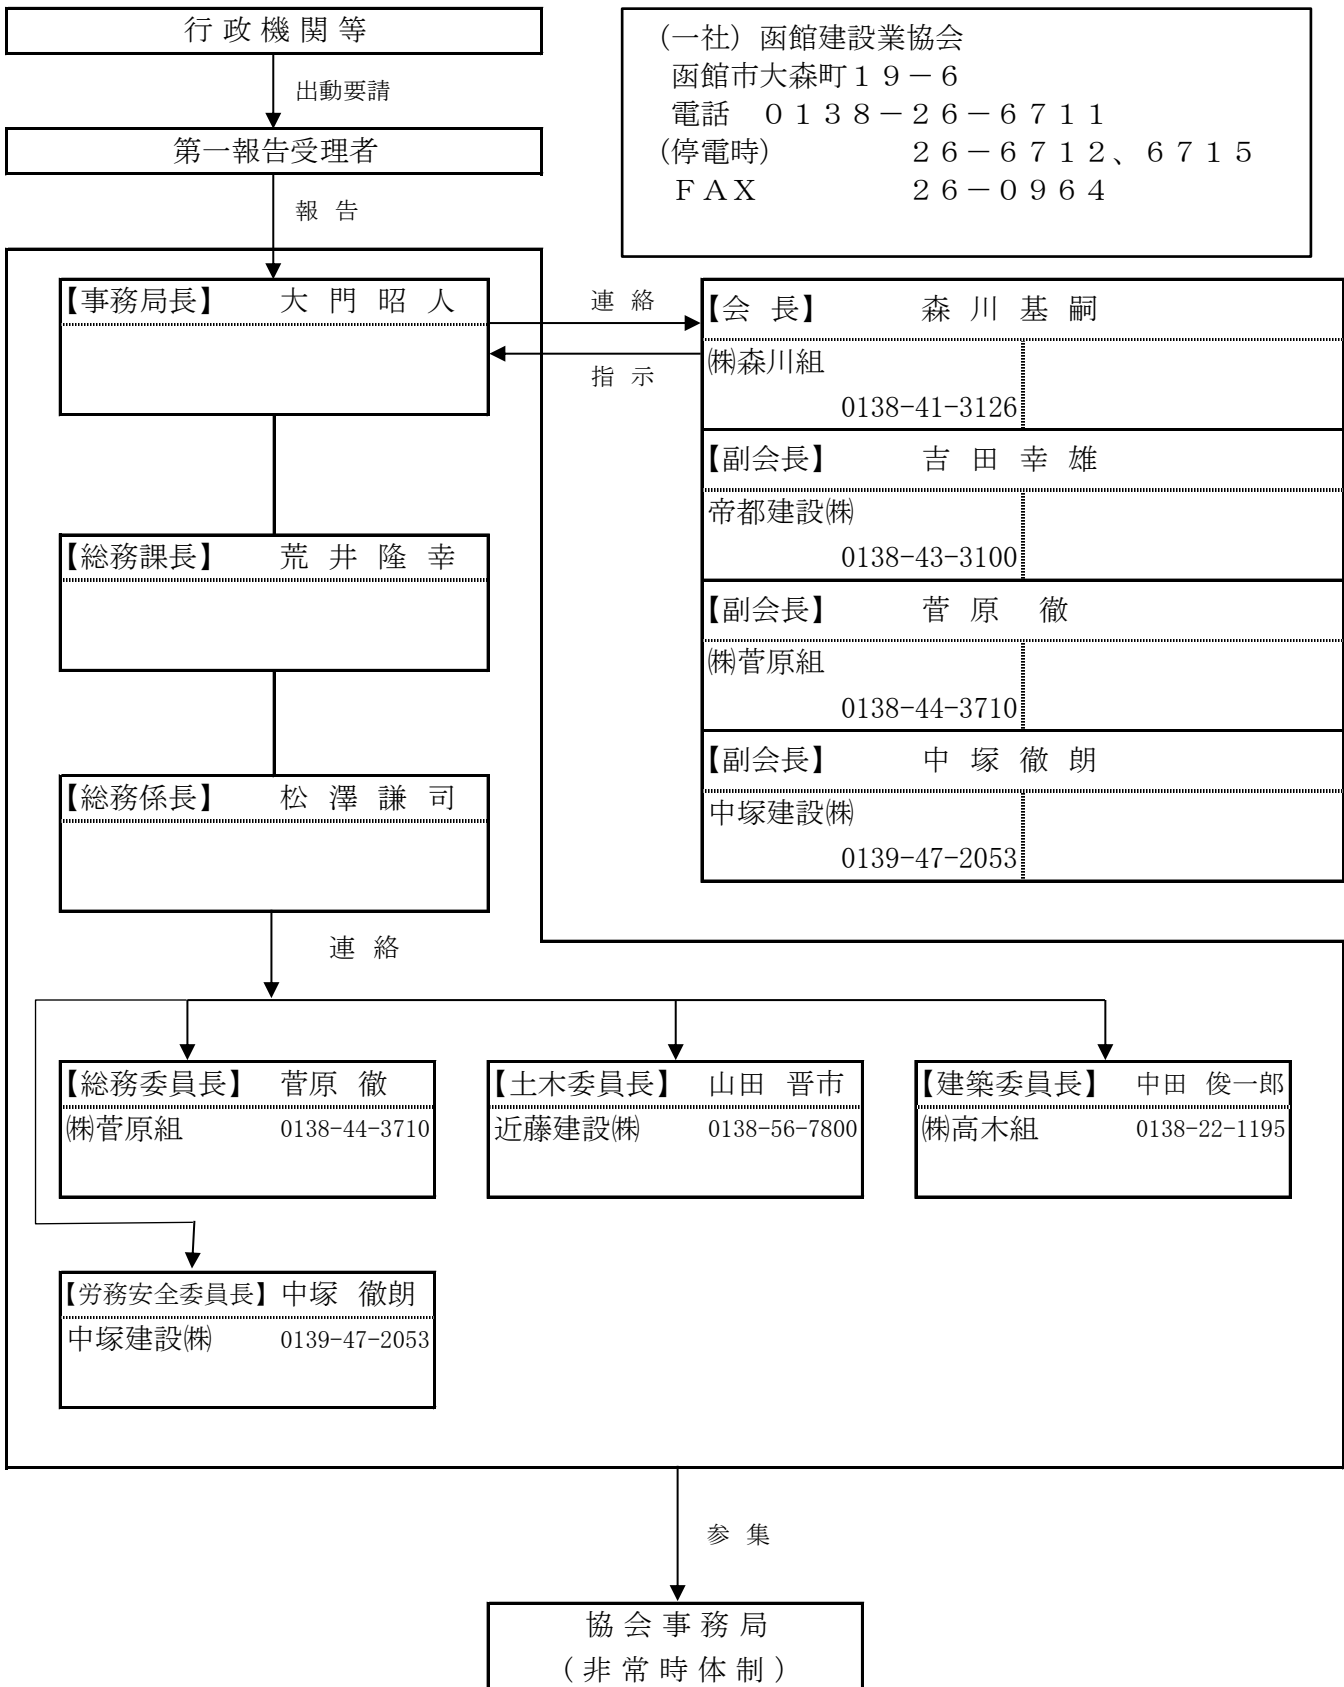

非常時参集体制及び連絡網

災害対策協力本部指示・連絡系統

応急対策業務実施体制指示・連絡系統(地区別協力会員企業)

(97社)

協力本部事務局長

【事務局長】 大門 昭 人

対応責任者

【総務課長】 荒井 隆 幸