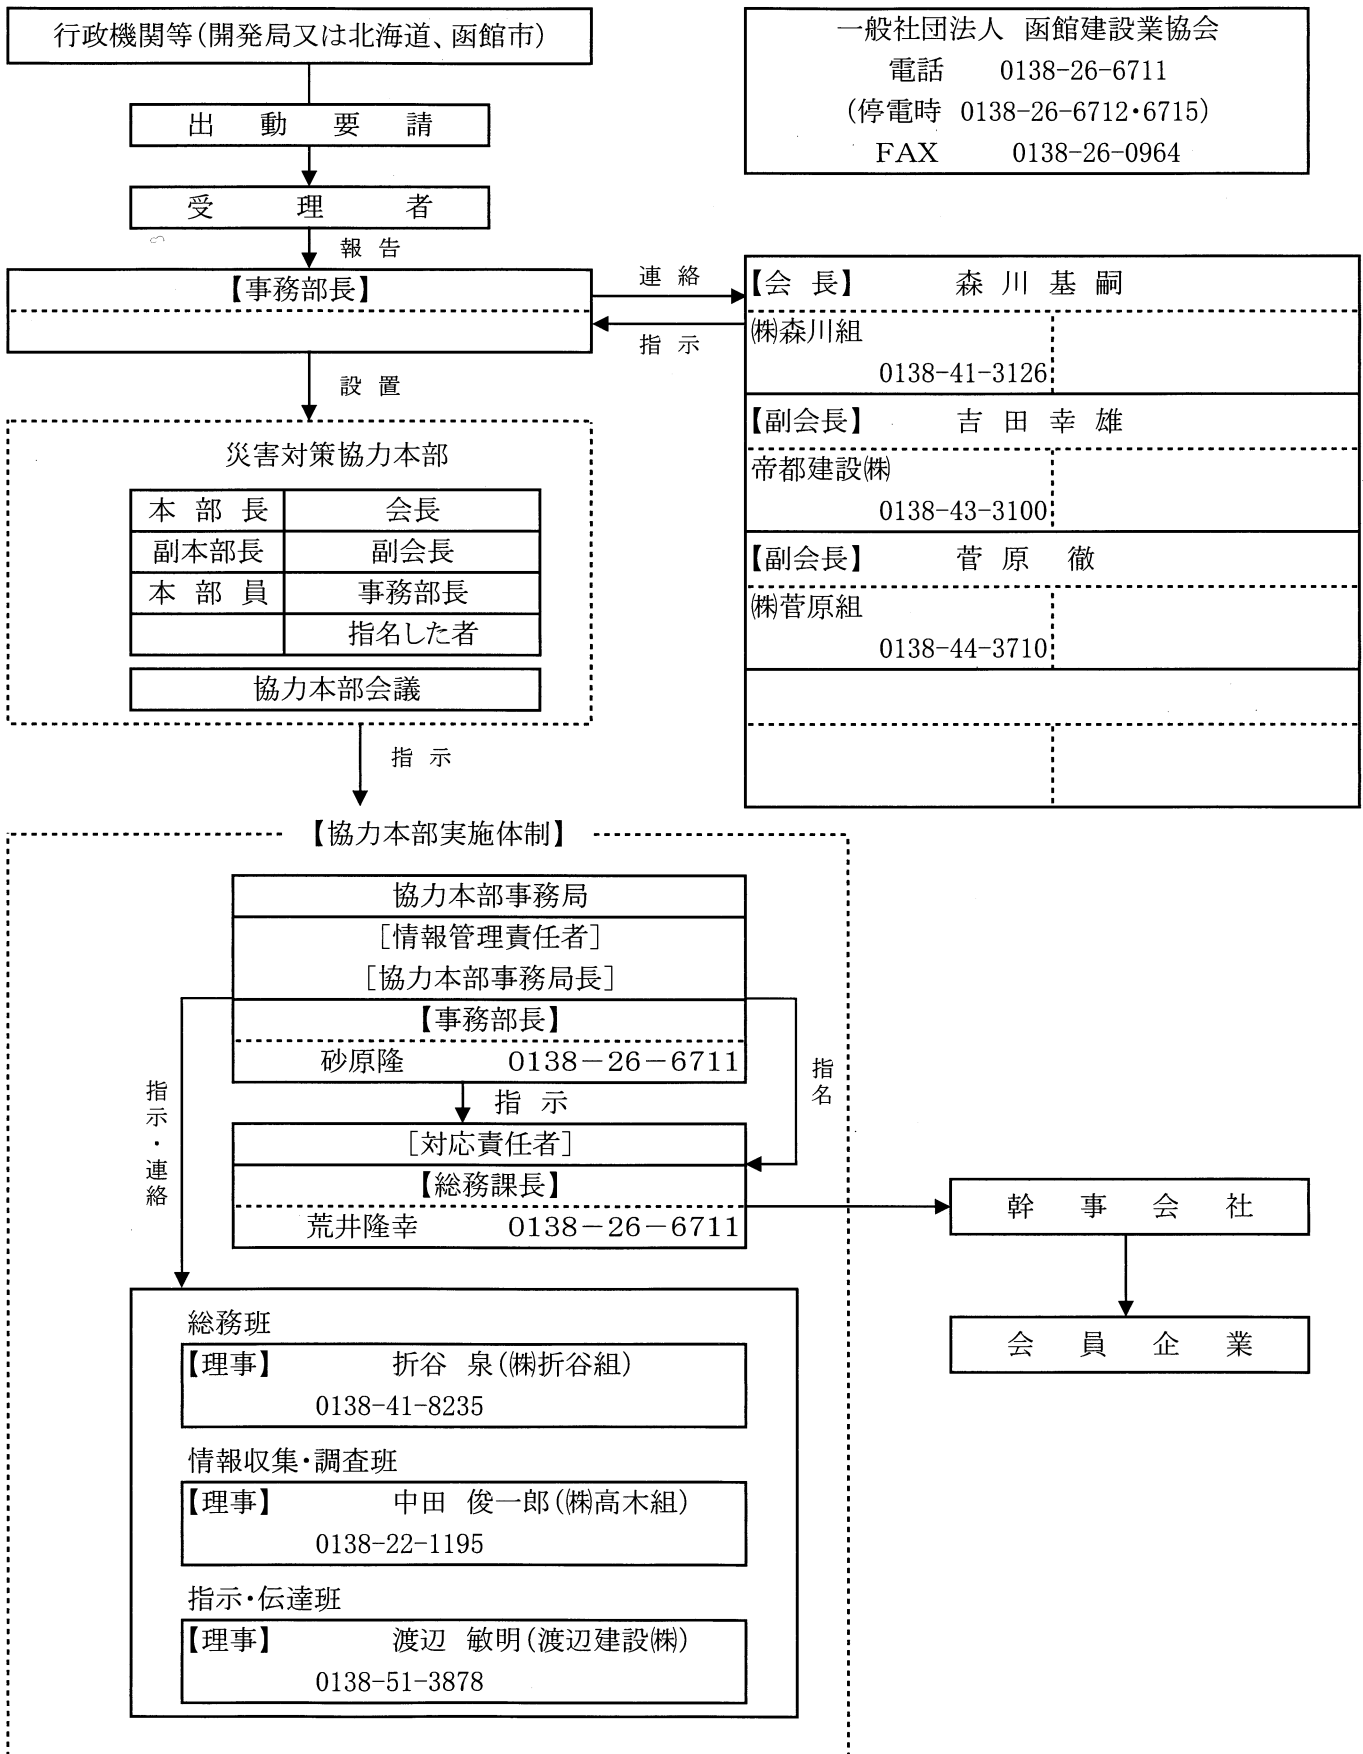

## 災害対策協力本部指示・連絡系統

応急対策業務実施体制指示・連絡系統(地区別協力会員企業)

(101社)

協力本部事務局長

【事務部長】

対応責任者

【総務課長】

函館地区_01	函館地区_02	函館地区_03	函館地区_04	北渡島地区	南渡島地区	北檜山地区	南檜山地区	奥尻地区	
<b>第1幹事社</b> 1 近藤建設(株)	<b>第3幹事社</b> 3 (株)高木組	37 (株)富士サルベージ	41 荒井建設(株)	<b>第1幹事社</b> 47 (株)シンオシマ	<b>第1幹事社</b> 58 (株)相互建設	75	<b>第1幹事社</b> 86 (株)若狭組	<b>第1幹事社</b> 100 (株)海老原建設	<b>第1幹事社</b>
<b>第2幹事社</b> 2 (株)工藤組	<b>第4幹事社</b> 4 (株)森川組	38 (株)マルトヨ渡島土木	42 岩倉建設(株)	<b>第2幹事社</b> 48 星組渡辺土建(株)	<b>第2幹事社</b> 59 中塚建設(株)	76 (株)伊関組	<b>第2幹事社</b> 87 (株)林組	<b>第2幹事社</b> 101 (株)工藤組	<b>第2幹事社</b>
5 (株)石井組	21 日新建設(株)	39 (株)丸義藤本組	43 札建工業(株)	49 (株)川村組	60 (株)石岡組	77 (株)三和建設	88 (株)高橋建設	102 工藤建設(株)	
6 伊藤アスファルト建設(株)	22 (株)平林組	40 (株)村上建設	44 (株)田中組	50 工藤建設(株)	61 石黒建設(株)	78 城ヶ端建設(株)	89 (株)田畑建設	103 (株)伊藤建設	
7 (株)今井工務店	23 平谷建設(株)	41 (株)明匠建工	45 (株)田端本堂カンパニー	51 (株)河野組	62 (株)大森組	79 (株)高橋建設	90 能登谷建設(株)	104 (株)堀清水組	
8 (株)折谷組	24 (株)松本組		46 (株)中山組	52 東陽建設(株)	63 (株)シンオシマ	80 和工建設(株)	91 (株)前田組		
9 紀の國建設(株)	25 三好建設工業(株)			53 (株)皆口組	64 (株)杉沢組	81 (株)岩橋組	92 (株)明石建設		
10 (株)斉藤組	26 (株)山崎建設			54 (株)山本組	65 丸協土建(株)	82 佐藤建設工業(株)	93 江口工業(株)		
11 齊藤建設(株)	27 渡辺建設(株)			55 吉建設(株)	66 横山興業(株)	83 外山建設(株)	94 (株)大坂建設		
12 正栄建設(株)	28 (株)アロー建設			56 (株)吉川建設	67 (株)石岡工業	84	95 (株)カイト		
13 (株)菅原組	29 (株)曲小小倉工務店			57 ツバメ工業(株)	68 澤田建設(株)	85 松本建設(株)	96 (株)小林建設		
14	30 (株)カネサン岡田土建				69 三協機械建設(株)		97 (株)道南土木		
15 第一建設(株)	31 (株)川村組土建				70 三和建設工業(株)		98 (株)久未建設工業		
16 (株)高橋組	32 小泉建設(株)				71 鈴木中川建設(株)		99 豊成建設(株)		
17 (株)館洞	33 (株)小鹿組				72 大勇建設(株)				
18 帝都建設(株)	34 (株)斉藤工務店				73 田島緑地前川コルボレーション(株)				
19 戸沼岩崎建設(株)	35 三光工業(株)				74 安岡建設工業(株)				
20	36 (株)猖々谷建設								
16社	18社	5社	6社	11社	17社	9社	14社	5社	